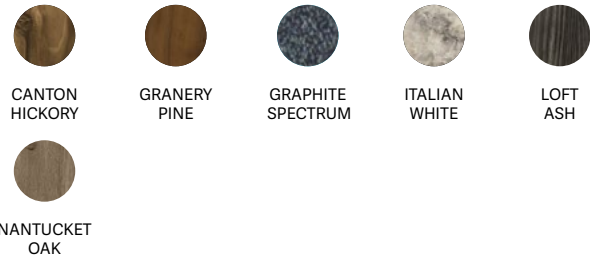

OPTIONAL LAMINATE TOPS