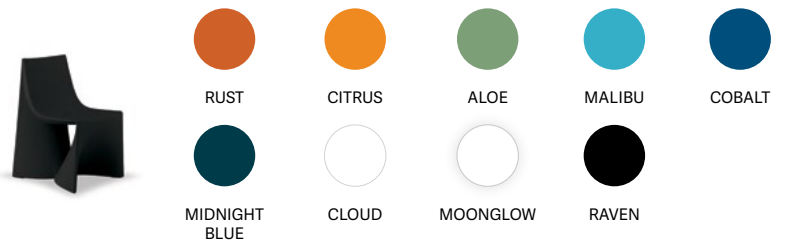

JUX™ DINING CHAIR