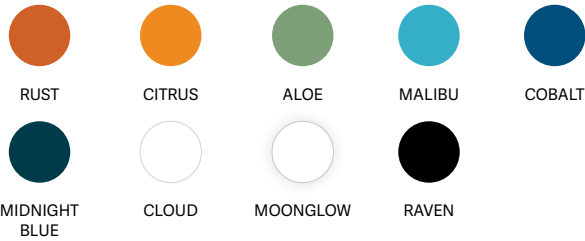

JUX™ BAR TABLE